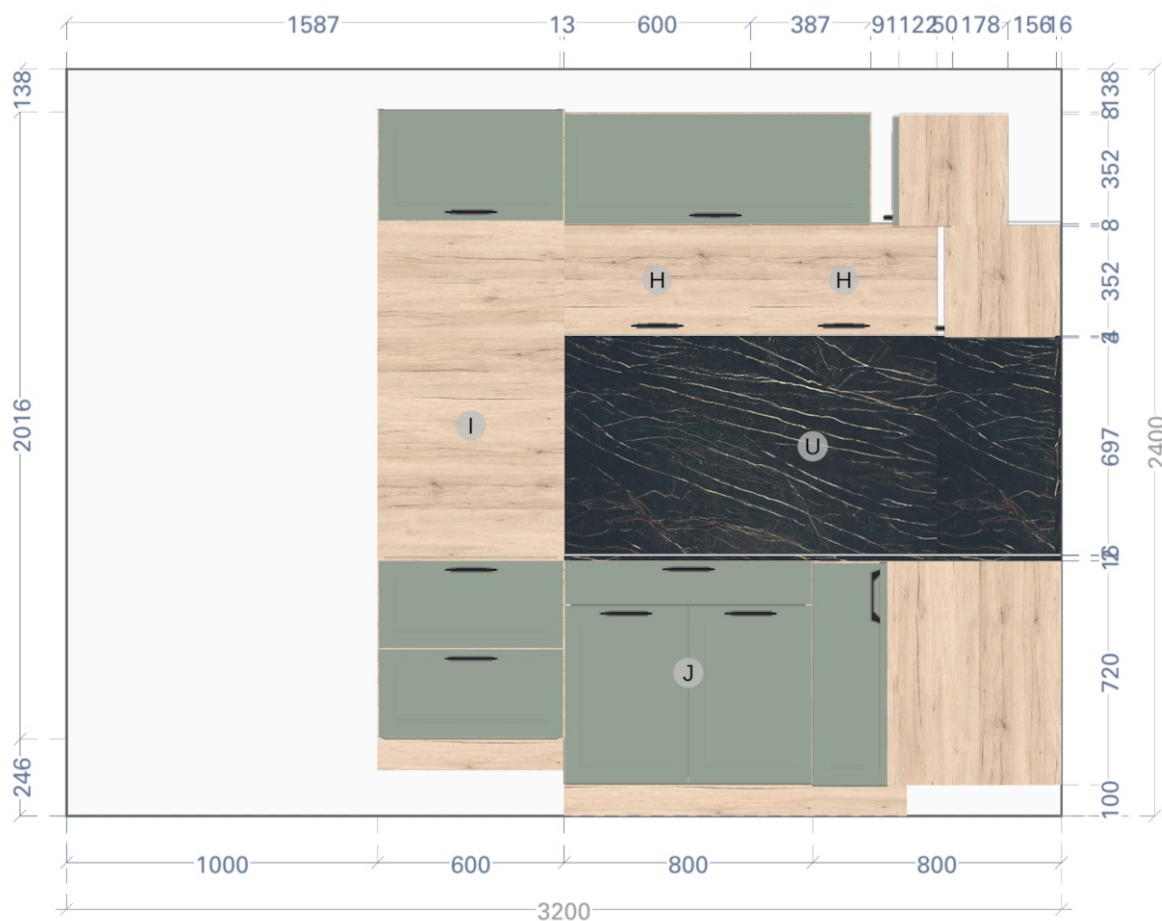

Article

Quantité

NOBILIA KITCHEN 2024 FR-fr
NV203
2580-2030
2580 x 2030 x 16 mm
(825 x 284 x 16 mm)

1

Mur

Article

Quantité

- A**  NOBILIA KITCHEN 2024 FR-fr
SPU80
80-72
800 x 720 x 561 mm
- B**  NOBILIA KITCHEN 2024 FR-fr
U40
40-72
400 x 720 x 561 mm
- C**  NOBILIA KITCHEN 2024 FR-fr
WTDAlI60
60
600 x 360 x 350 mm
- D**  NOBILIA KITCHEN 2024 FR-fr
UD45
45-72
450 x 720 x 561 mm

1

1

1

1

Article			Quantité
E		NOBILIA KITCHEN 2024 FR-fr KSBD60 60-72 600 x 720 x 561 mm	1
F		NOBILIA KITCHEN 2024 FR-fr W50-36 50-36 500 x 360 x 350 mm	1
G		NOBILIA KITCHEN 2024 FR-fr KD2A90 90-72 900 x 720 x 561 mm	1
H		NOBILIA KITCHEN 2024 FR-fr W60-36 60-36 600 x 360 x 350 mm	1
S		NOBILIA APPLIANCES 2025 FR-fr 80306 LAURUS Table de cuisson à rayonnement vitrocéramique LCF600, raccordée à la 590 x 48 x 520 mm	1
T		NOBILIA KITCHEN 2024 FR-fr WPD20-36 20-36 200 x 360 x 350 mm	1
U		NOBILIA KITCHEN 2024 FR-fr NV70 2580-700 2580 x 700 x 16 mm (2502 x 700 x 16 mm)	3
V		NOBILIA KITCHEN 2024 FR-fr NV203 2580-2030 2580 x 2030 x 16 mm (825 x 284 x 16 mm)	1

Mur

Mur

Mur

Article

Quantité

Article	Quantité
<p>I  NOBILIA KITCHEN 2024 FR-fr GMO2A-1 60-201.6 600 x 2016 x 561 mm</p>	1
<p>J  NOBILIA KITCHEN 2024 FR-fr USG80 80-72 800 x 720 x 561 mm</p>	1
<p>H  NOBILIA KITCHEN 2024 FR-fr W60-36 60-36 600 x 360 x 350 mm</p>	2