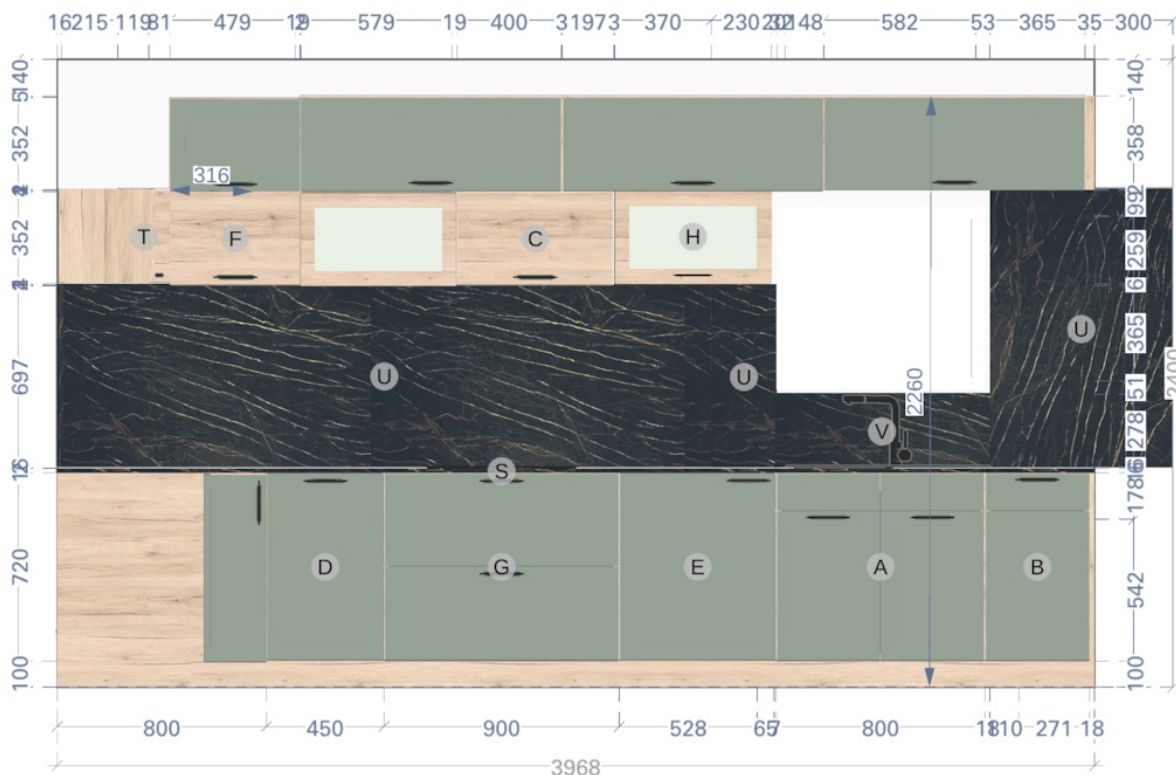

Article		Quantité
	NOBILIA KITCHEN 2024 FR-fr APSLN60 320 320 Décor marbre Venato Nero 1220 x 16 x 537 mm	1
	NOBILIA KITCHEN 2024 FR-fr APSLN90 320 320 Décor marbre Venato Nero 800 x 16 x 596 mm	1
	NOBILIA KITCHEN 2024 FR-fr Fileurs 200 x 360 x 10	1
	NOBILIA KITCHEN 2024 FR-fr Fileurs 200 x 720 x 10	1
	NOBILIA KITCHEN 2024 FR-fr SB10 100mm 2200 x 100 x 13 mm	4
	NOBILIA KITCHEN 2024 FR-fr SB7 70mm 2200 x 70 x 13 mm	2
	 NOBILIA APPLIANCES 2025 FR-fr ELLECI : Évier à encastrer Flat 480, en KERATEK®PLUS, montage affleurant possible 1000 x 200 x 500 mm	1
	 NOBILIA APPLIANCES 2025 FR-fr 80306 LAURUS Table de cuisson à rayonnement vitrocéramique LCF600, raccordée à la 590 x 48 x 520 mm	1
	 NOBILIA KITCHEN 2024 FR-fr WPD20-36 20-36 200 x 360 x 350 mm	1
	 NOBILIA KITCHEN 2024 FR-fr NV70 2580-700 2580 x 700 x 16 mm (2502 x 700 x 16 mm)	4

Article

Quantité

NOBILIA KITCHEN 2024 FR-fr
NV203
2580-2030
2580 x 2030 x 16 mm
(825 x 284 x 16 mm)

1

Mur

Article

Quantité

- A**  NOBILIA KITCHEN 2024 FR-fr
SPU80
80-72
800 x 720 x 561 mm
- B**  NOBILIA KITCHEN 2024 FR-fr
U40
40-72
400 x 720 x 561 mm
- C**  NOBILIA KITCHEN 2024 FR-fr
WTDAlI60
60
600 x 360 x 350 mm
- D**  NOBILIA KITCHEN 2024 FR-fr
UD45
45-72
450 x 720 x 561 mm

1

1

1

1

Article			Quantité
E		NOBILIA KITCHEN 2024 FR-fr KSBD60 60-72 600 x 720 x 561 mm	1
F		NOBILIA KITCHEN 2024 FR-fr W50-36 50-36 500 x 360 x 350 mm	1
G		NOBILIA KITCHEN 2024 FR-fr KD2A90 90-72 900 x 720 x 561 mm	1
H		NOBILIA KITCHEN 2024 FR-fr W60-36 60-36 600 x 360 x 350 mm	1
S		NOBILIA APPLIANCES 2025 FR-fr 80306 LAURUS Table de cuisson à rayonnement vitrocéramique LCF600, raccordée à la 590 x 48 x 520 mm	1
T		NOBILIA KITCHEN 2024 FR-fr WPD20-36 20-36 200 x 360 x 350 mm	1
U		NOBILIA KITCHEN 2024 FR-fr NV70 2580-700 2580 x 700 x 16 mm (2502 x 700 x 16 mm)	3
V		NOBILIA KITCHEN 2024 FR-fr NV203 2580-2030 2580 x 2030 x 16 mm (825 x 284 x 16 mm)	1