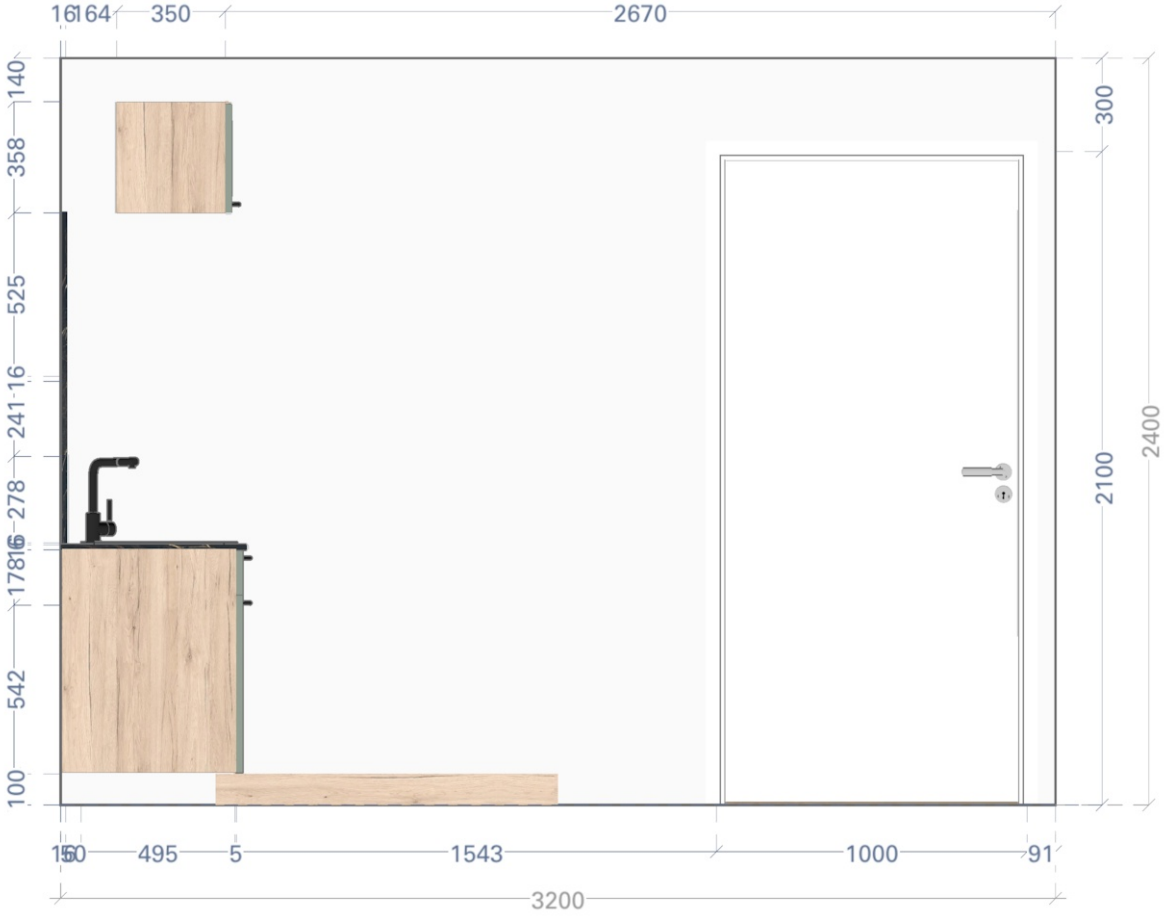

Article

Quantité

NOBILIA KITCHEN 2024 FR-fr
NV203
2580-2030
2580 x 2030 x 16 mm
(825 x 284 x 16 mm)

1

Mur

Article

Quantité

- A**  NOBILIA KITCHEN 2024 FR-fr
SPU80
80-72
800 x 720 x 561 mm
- B**  NOBILIA KITCHEN 2024 FR-fr
U40
40-72
400 x 720 x 561 mm
- C**  NOBILIA KITCHEN 2024 FR-fr
WTDAlI60
60
600 x 360 x 350 mm
- D**  NOBILIA KITCHEN 2024 FR-fr
UD45
45-72
450 x 720 x 561 mm

1

1

1

1

Article			Quantité
E		NOBILIA KITCHEN 2024 FR-fr KSBD60 60-72 600 x 720 x 561 mm	1
F		NOBILIA KITCHEN 2024 FR-fr W50-36 50-36 500 x 360 x 350 mm	1
G		NOBILIA KITCHEN 2024 FR-fr KD2A90 90-72 900 x 720 x 561 mm	1
H		NOBILIA KITCHEN 2024 FR-fr W60-36 60-36 600 x 360 x 350 mm	1
S		NOBILIA APPLIANCES 2025 FR-fr 80306 LAURUS Table de cuisson à rayonnement vitrocéramique LCF600, raccordée à la 590 x 48 x 520 mm	1
T		NOBILIA KITCHEN 2024 FR-fr WPD20-36 20-36 200 x 360 x 350 mm	1
U		NOBILIA KITCHEN 2024 FR-fr NV70 2580-700 2580 x 700 x 16 mm (2502 x 700 x 16 mm)	3
V		NOBILIA KITCHEN 2024 FR-fr NV203 2580-2030 2580 x 2030 x 16 mm (825 x 284 x 16 mm)	1

Mur

Mur

Mur

Article

Quantité

Article	Quantité
<p>I  NOBILIA KITCHEN 2024 FR-fr GMO2A-1 60-201.6 600 x 2016 x 561 mm</p>	1
<p>J  NOBILIA KITCHEN 2024 FR-fr USG80 80-72 800 x 720 x 561 mm</p>	1
<p>H  NOBILIA KITCHEN 2024 FR-fr W60-36 60-36 600 x 360 x 350 mm</p>	2